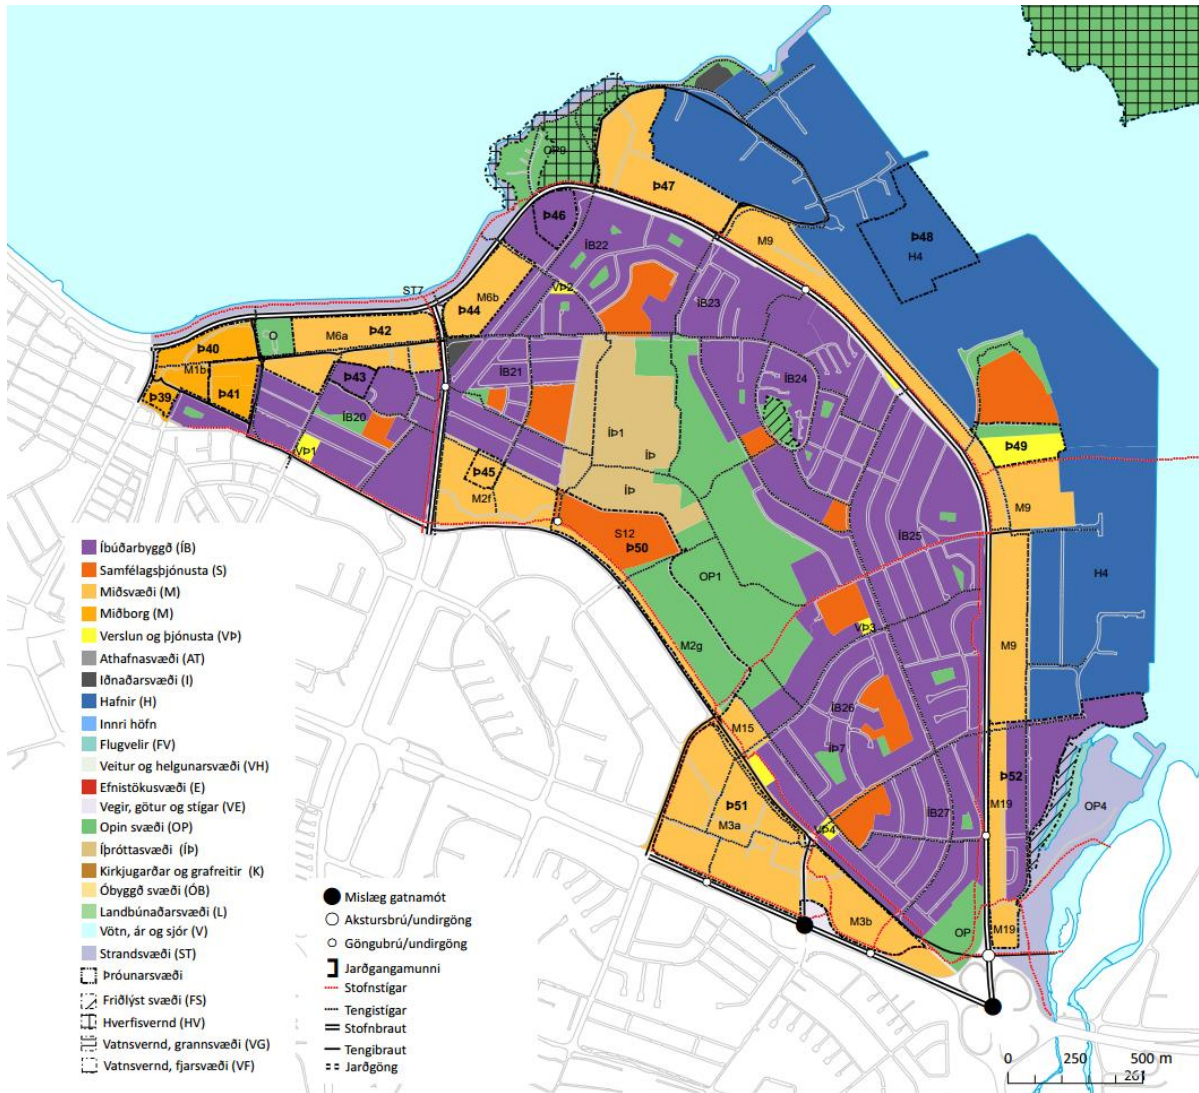

# KLEPPUR

## Ákvæði aðalskipulags Reykjavíkur.

**Þ49** Kleppur. Verslun, þjónusta og opið svæði. Um 2 ha svæði sem áður var stofnansvæði. Möguleg aukning atvinnuhúsnæðis um 10-15 þúsund fermetrar. Þróun svæðis og magn bygginga háð legu og útfærslu Sundabrautar. Í deiliskipulagi, sem tekur til svæðis í heild, verði tekið tillit til nálægðar við starfsemi spítalans og tryggð verði útivistarsvæði nyrst á svæðinu.